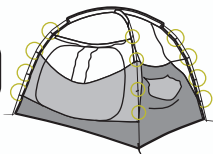

## AURORA HIGHRISE™ SERIES

1

2

3

4

5

6

?s : [journey@nemoequipment.com](mailto:journey@nemoequipment.com)  
800-997-9301